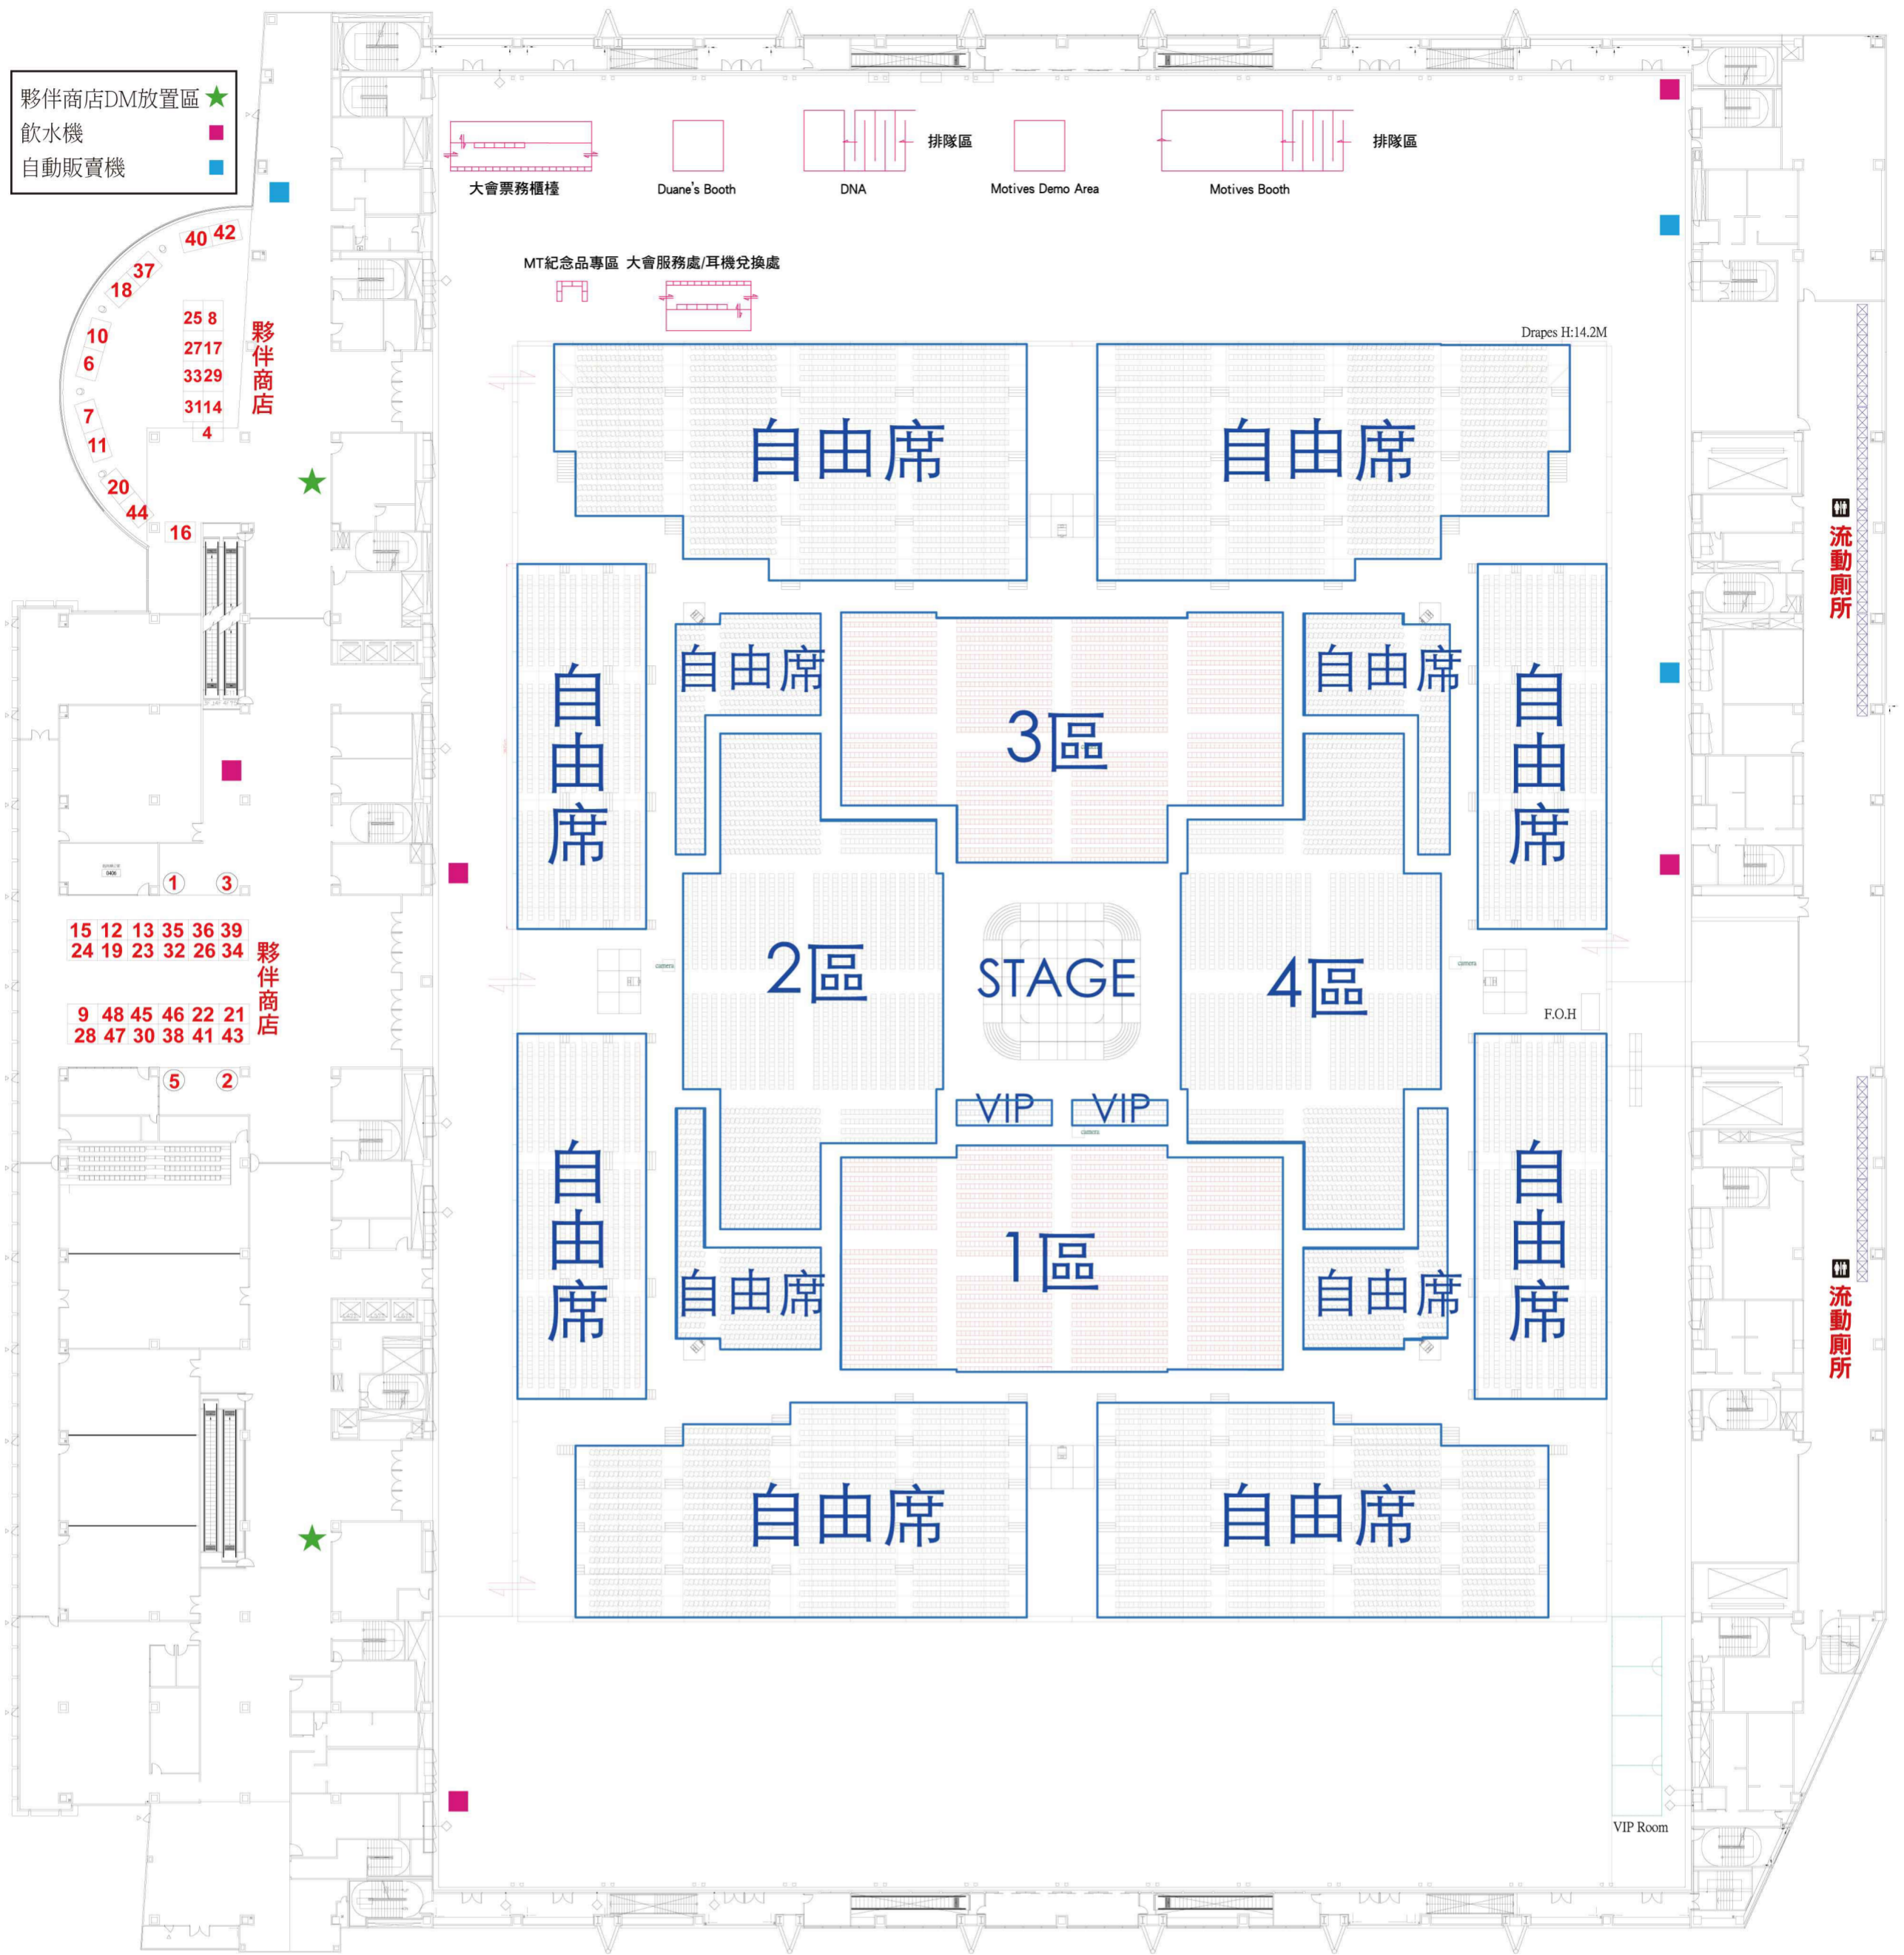

# 南港展覽館四樓平面圖

## 夥伴商店商展攤位代號及分布圖

1	美安社群通訊	17	星球工坊手工現做爆米花	34	羊角圈圈麵包坊
2	永豐銀行(股)公司 消費金融處(credit card)	18	海苔先生	35	雙博士香菇園
		19	直潭幸守糖	36	魔豆烘焙 奶凍專賣
3	網路中心	20	火星糖	37	123養生雞湯
4	康健雜誌	21	sNug腳臭剋星	38	JJ Romance
5	今周刊	22	BABY KING童裝	39	六度本舖
6	札幌日式奶凍專賣店	23	吉祥天然手工食品	40	大菇小菇
7	花花邦妮美式風味爆米花	24	米樂爆米花禮品專賣店	41	Jazzdam捷士登皮件
8	御欣坊	25	元氣好麥	42	東陽食品行
9	雨傘王國	26	宗鴻天地	43	Mister Handy 必詩涵緹
10	蘭陽開心牧場	27	艾琳農坊	44	漁棧 FISH-PARK
11	迦南園芝麻醬	28	漁之屋	45	經略國際行銷
12	hfpwp文具禮贈品購物網	29	綠食集	46	一極拌福州乾拌麵
13	日新禮品社 - 文具生活用品1折起批發	30	淨暢茶	47	小莉創意手工饅頭
14	魯記山東滷味	31	宏嘉食品行	48	香香老師私房菜
15	JesdaShop	32	小英韓式泡菜商行		
16	51全穀健康館	33	關公麻辣花生		