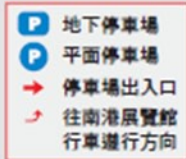

## 周邊停車場：

- P1** 南港展覽館／620個車位
- P2** 台肥C2停車場／352個車位
- P3** 台肥C3停車場／768個車位
- P4** 台肥C4停車場／82個車位
- P5** 捷運內湖機廠轉乘停車場／308個車位／  
僅於南港展覽館展期間開放
- P6** 興中立體停車場／647個車位／  
計時30元／24小時營業

備註：停車費用僅供參考，如有變動請依停車場規定。